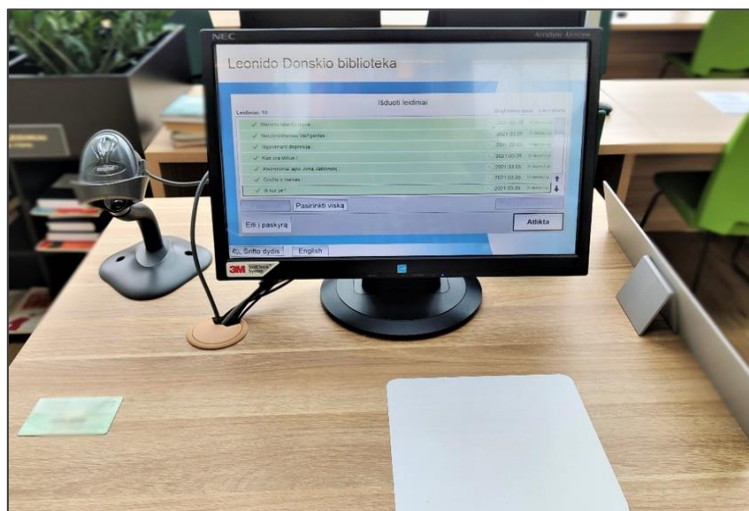

Nepavyko pratęsti leidinio grąžinimo termino? Reikia pagalbos?

Rašykite mums el. paštu info@bibl.vdu.lt, skambinkite bibliotekos puslapyje nurodytais kontaktais biblioteka.vdu.lt/kontaktai arba atvykite į bet kurį [bibliotekos padalinį](#).