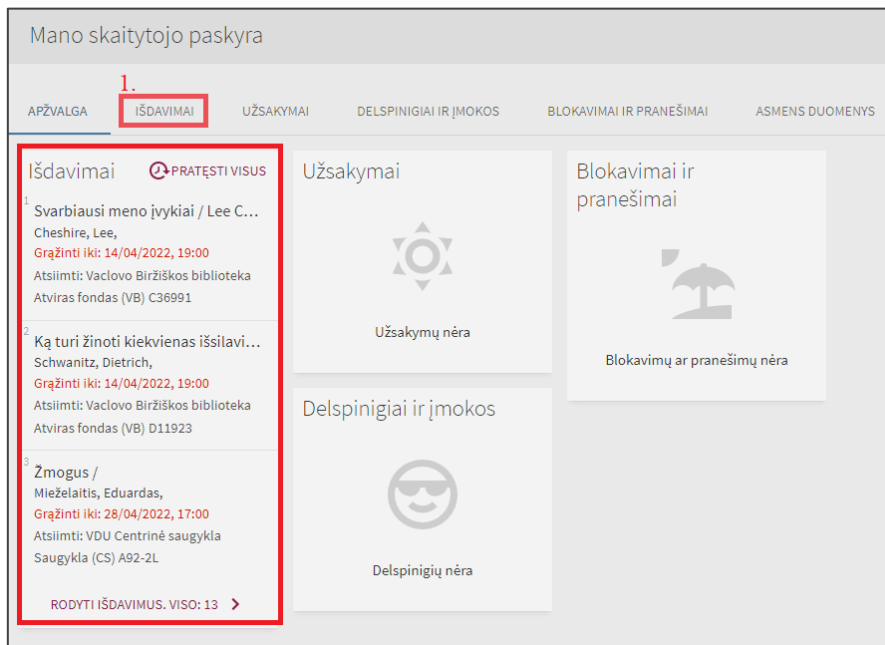

Leidinių grąžinimo terminą galima pratęsti savarankiškai, prisijungus prie [virtualiojoje bibliotekoje](#) esančios vartotojo paskyros arba naudojantis savarankiško leidinių išdavimo / grąžinimo įrenginiais bibliotekoje.

Leidinio grąžinimo termino pratęsimas virtualiojoje bibliotekoje

<https://vb.vdu.lt/>

Prisijunkite prie virtualiosios bibliotekos (viršutiniame meniu *Prisijungti*):

Prisijungus užveskite pelės žymeklį ant savo *pavardės, vardo* ir pasirinkite *Skaitytojo paskyrą* arba mygtuką *Išdavimai*.

Leidinio grąžinimo terminą galima pratęsti susiradus jį išduotų leidinių sąrašė (1.):

Atidarę stulpelį *Išdavimai* (1.), pereisite į jums paskolintų leidinių sąrašą. Jame matysite, kuriuos leidinius esate pasiskolinę, kada juos reikia grąžinti, ir galėsite pratęsti grąžinimo terminą, jeigu yra suteikta tokia galimybė.