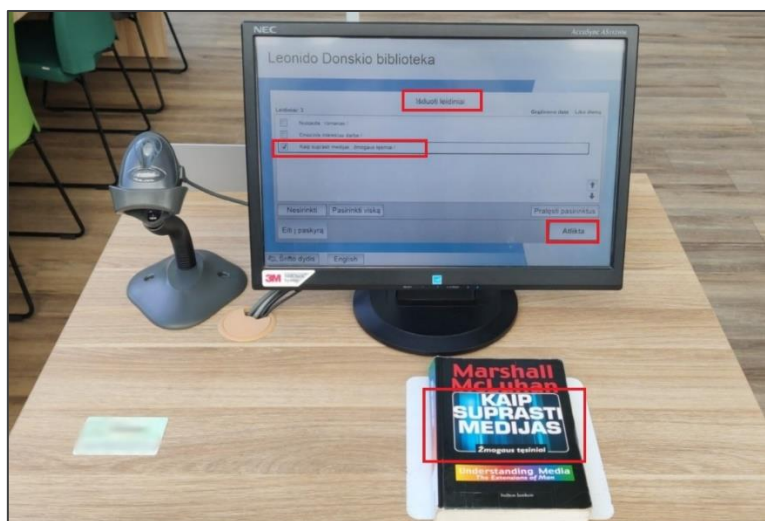

Žaliai sąraše paryškinami leidiniai, kurių grąžinimo terminas buvo pratęstas, raudonai – nepratęstas dėl įvairių priežasčių: