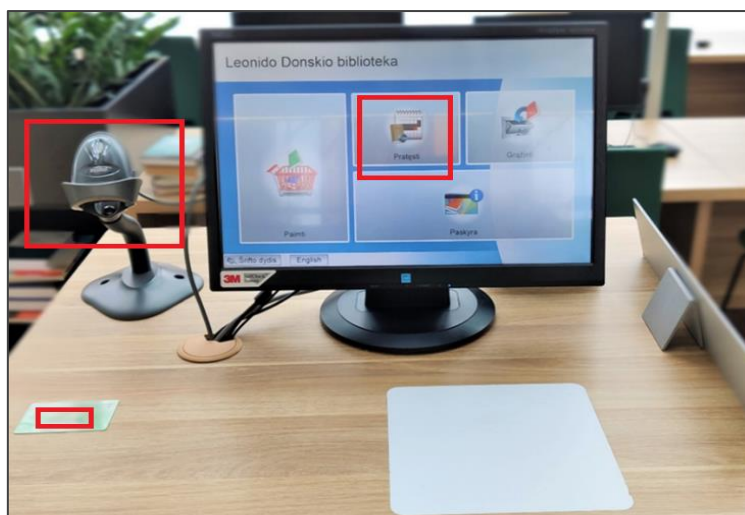

Pažymėkite ekrane leidinį, kurį norite pratęsti, ir paspauskite mygtuką „Atlikta“: