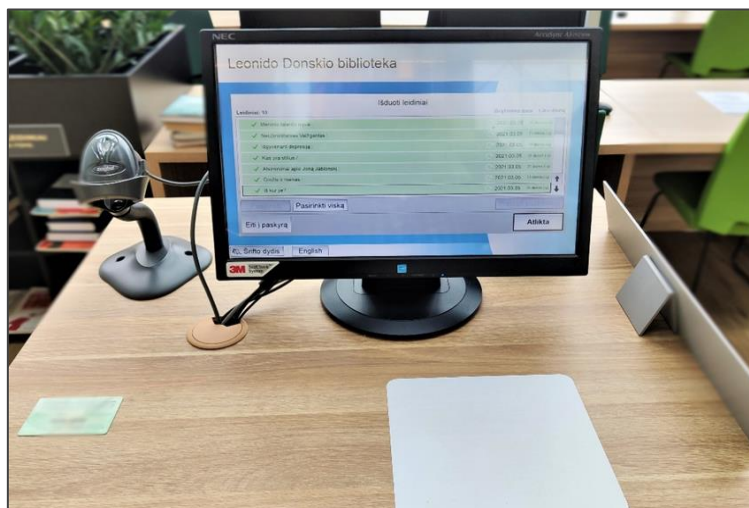

Nepavyko pratęsti leidinio grąžinimo termino? Reikia pagalbos?

Rašykite mums el. paštu info@bibl.vdu.lt, skambinkite bibliotekos puslapyje nurodytais kontaktais biblioteka.vdu.lt/kontaktai arba atvykite į bet kurį [bibliotekos padalinį](#).