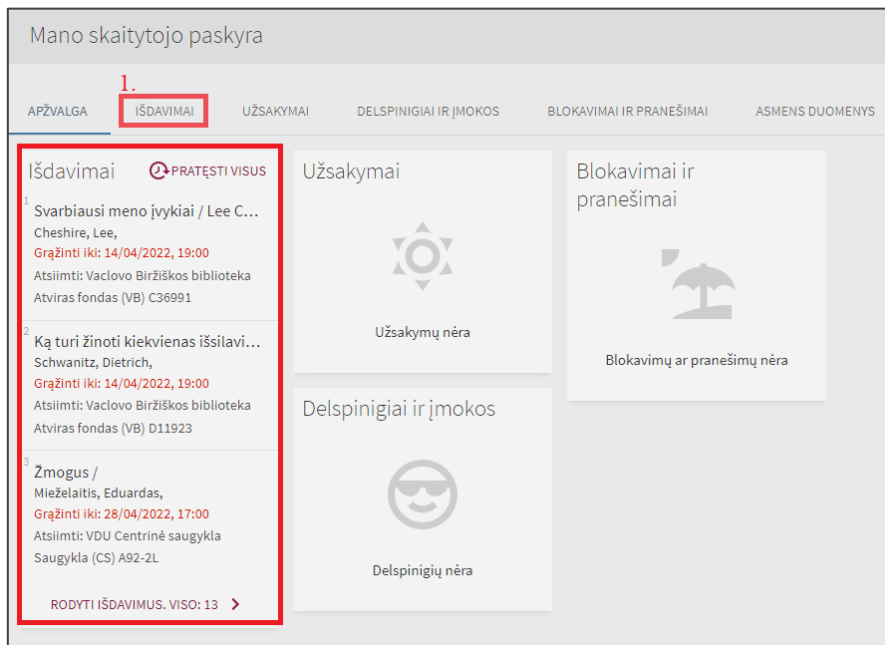

Leidinių grąžinimo terminą galima pratęsti savarankiškai, prisijungus prie [virtualiojoje bibliotekoje](#) esančios vartotojo paskyros arba naudojantis savarankiško leidinių išdavimo / grąžinimo įrenginiais bibliotekoje.

### Leidinio grąžinimo termino pratęsimas virtualiojoje bibliotekoje

<https://vb.vdu.lt/>

Prisijunkite prie virtualiosios bibliotekos (viršutiniame meniu *Prisijungti*):

Prisijungus užveskite pelės žymeklį ant savo *pavardės, vardo* ir pasirinkite *Skaitytojo paskyrą* arba mygtuką *Išdavimai*.

Leidinio grąžinimo terminą galima pratęsti susiradus jį išduotų leidinių sąrašė (1.):

Atidarę stulpelį *Išdavimai* (1.), pereisite į jums paskolintų leidinių sąrašą. Jame matysite, kuriuos leidinius esate pasiskolinę, kada juos reikia grąžinti, ir galėsite pratęsti grąžinimo terminą, jeigu yra suteikta tokia galimybė.